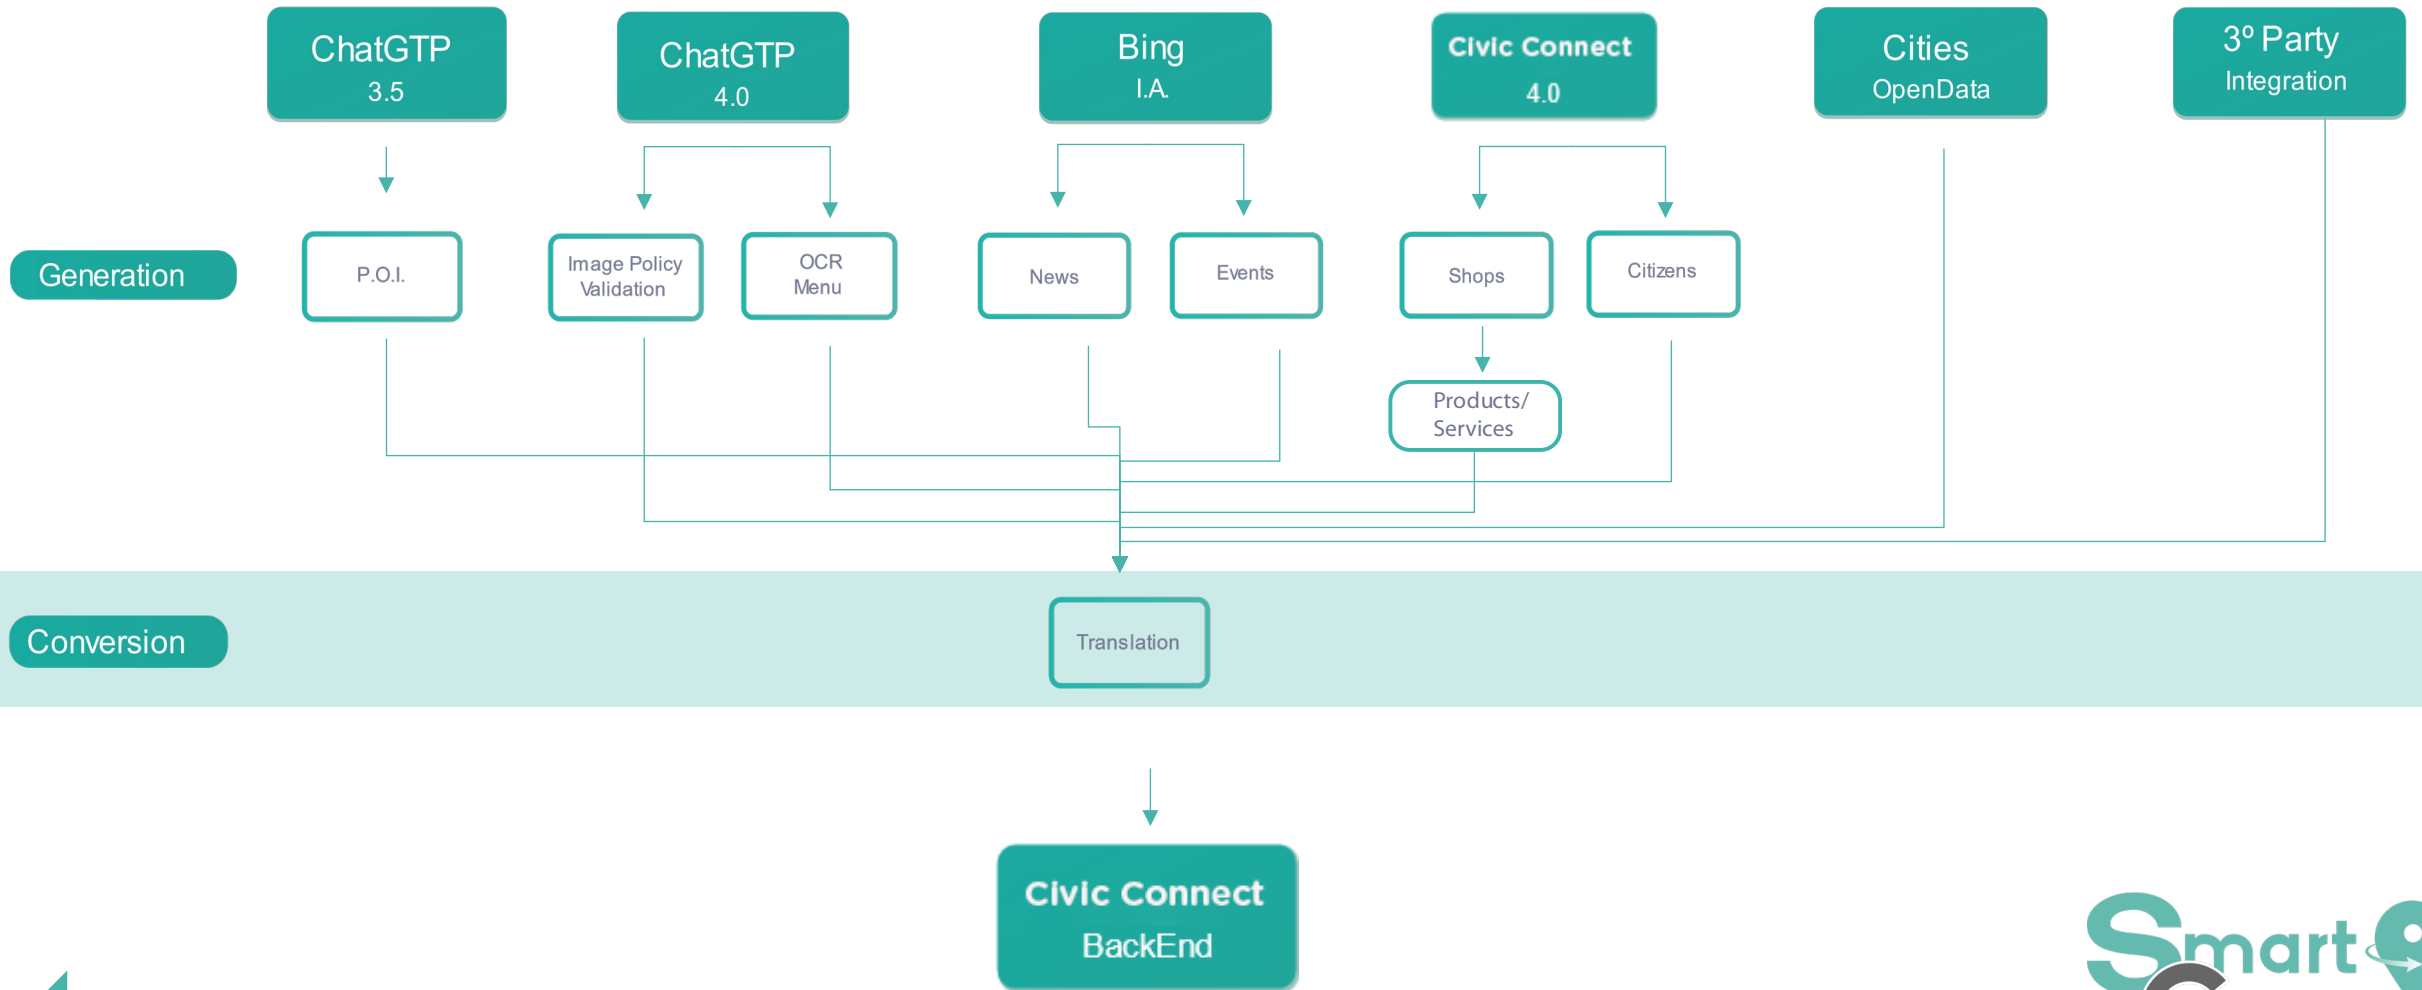

MODELO CONCEPTUAL

Smart Citizen es un proyecto que busca la globalidad de una plataforma para que cualquier turista y/o ciudadano pueda moverse por diferentes municipios.

Smart Citizen para todos

Tramos poblaciones (Nº habitantes)

Se persigue **unificar** la información y servicios públicos y de comercios para turistas y ciudadanos.

El Usuario podrá **acceder** a través de la **aplicación** para Smartphone y vía **web**, gracias al Portal Web Público creado.

ESQUEMA DEL PROYECTO

MODELO PÚBLICO PRIVADO

ARQUITECTURA de integración fuentes de datos

Integraciones con terceros

Chat GTP

IA

Plataforma de Gestión

- Ayuntamientos
- Comercios
- Restauración
- Asociaciones

Open Data

Otras plataformas de Gestión de Ayuntamientos

Civic Connect

Noticias y eventos
Agenda
Emergencias
Reserva y Trámites
Registro de Usuarios
Notificaciones Push
Rincones Singulares
Lector QR integrado
Pago móvil
Incidencias Urbanas
Ruta Gran Senda
Sensórica móvil
Participación ciudadana