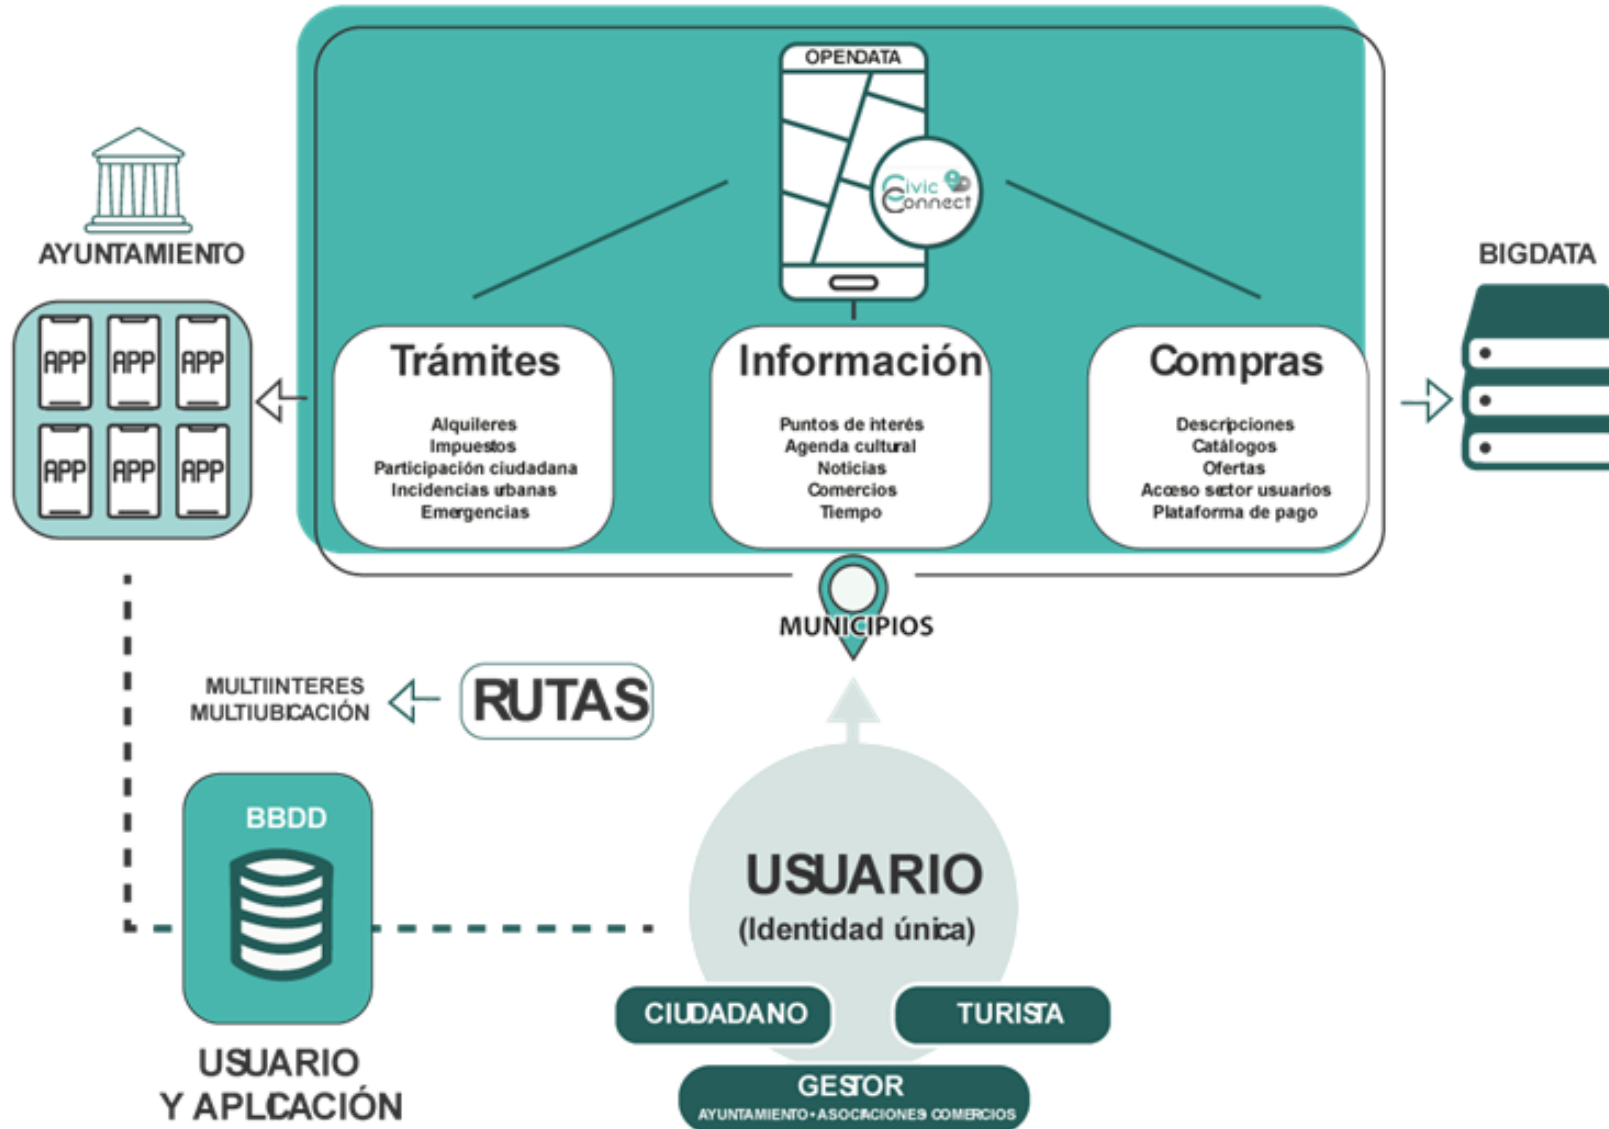

MODELO CONCEPTUAL

Smart Citizen es un proyecto que busca la globalidad de una plataforma para que cualquier turista y/o ciudadano pueda moverse por diferentes municipios.

Smart Citizen para todos

Tramos poblaciones (Nº habitantes)

Todo esto será **gestionado a través de una herramienta sencilla**, la Web de Gestión, proporcionada a los Ayuntamientos.

¿Cómo conseguirlo?

Usando **IA** (Inteligencia Artificial) e **implementando los diferentes desarrollos de los proveedores** que dan servicios a los ciudadanos.

Se persigue **unificar** la información y servicios públicos y de comercios para turistas y ciudadanos.

El Usuario podrá **acceder** a través de la **aplicación** para Smartphone y vía **web**, gracias al Portal Web Público creado.

ESQUEMA DEL PROYECTO

MODELO PÚBLICO PRIVADO

ARQUITECTURA de integración fuentes de datos

Integraciones con terceros

Chat GTP

IA

Plataforma de Gestión

- Ayuntamientos
- Comercios
- Restauración
- Asociaciones