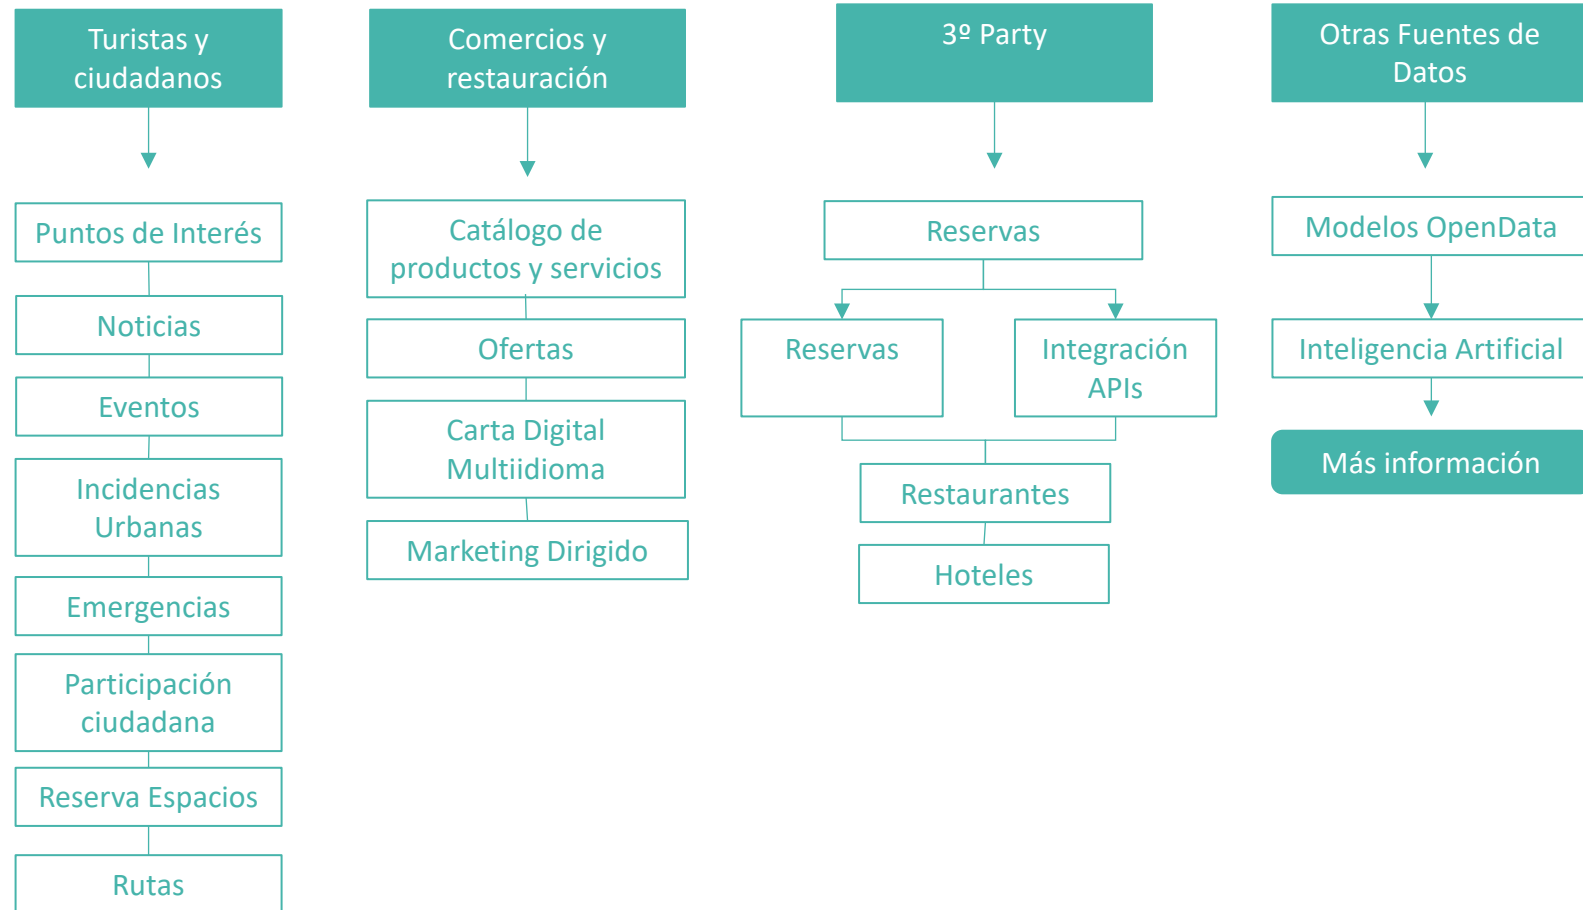

Todo esto será **gestionado a través de una herramienta sencilla**, la Web de Gestión, proporcionada a los Ayuntamientos.

¿Cómo conseguirlo?

Usando **IA** (Inteligencia Artificial) e **implementando los diferentes desarrollos de los proveedores** que dan servicios a los ciudadanos.

Se persigue **unificar** la información y servicios públicos y de comercios para turistas y ciudadanos.

El Usuario podrá **acceder** a través de la **aplicación** para Smartphone y vía **web**, gracias al Portal Web Público creado.

ESQUEMA DEL PROYECTO

MODELO PÚBLICO PRIVADO

ARQUITECTURA de integración fuentes de datos

Integraciones con terceros

Chat GTP

IA

Plataforma de Gestión

- Ayuntamientos
- Comercios
- Restauración
- Asociaciones

Open Data

Otras plataformas de Gestión de Ayuntamientos

Civic Connect

Noticias y eventos
Agenda
Emergencias
Reserva y Trámites
Registro de Usuarios
Notificaciones Push
Rincones Singulares
Lector QR integrado
Pago móvil
Incidencias Urbanas
Ruta Gran Senda
Sensórica móvil
Participación ciudadana